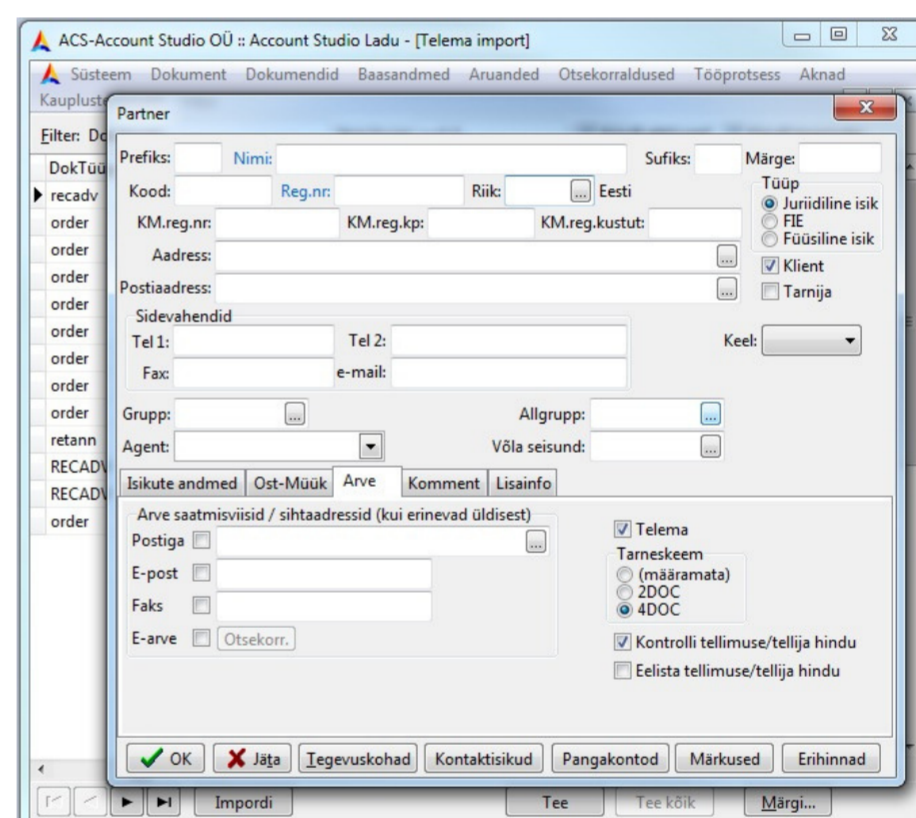

Kuidas EDI-ga alustada?

Kui Teie ettevõtte kasutab AccountStudio äritarkvara, siis piisab e-dokumentide (tellimuste, arvete, saatelehtede) vahetamise alustamiseks kolmest lihtsast sammust:

1. Võtke ühendust Account Studio spetsialistidega (info@accountstudio.ee) ning Telema Moodul aktiveeritakse viie tööpäeva jooksul.
2. Telema EDI-võrgustikuga liitumiseks võtke ühendust Telema müügispetsialistidega (telema@telema.com). Lepingu allkirjastamise järel luuakse teile Telema süsteemis kasutajakonto ning seadistatakse lingid äripartneritega. Liitumine on mugav ja kiire.
3. Leppige oma äripartneritega kokku, et edaspidi vahetate dokumente Telema süsteemis.